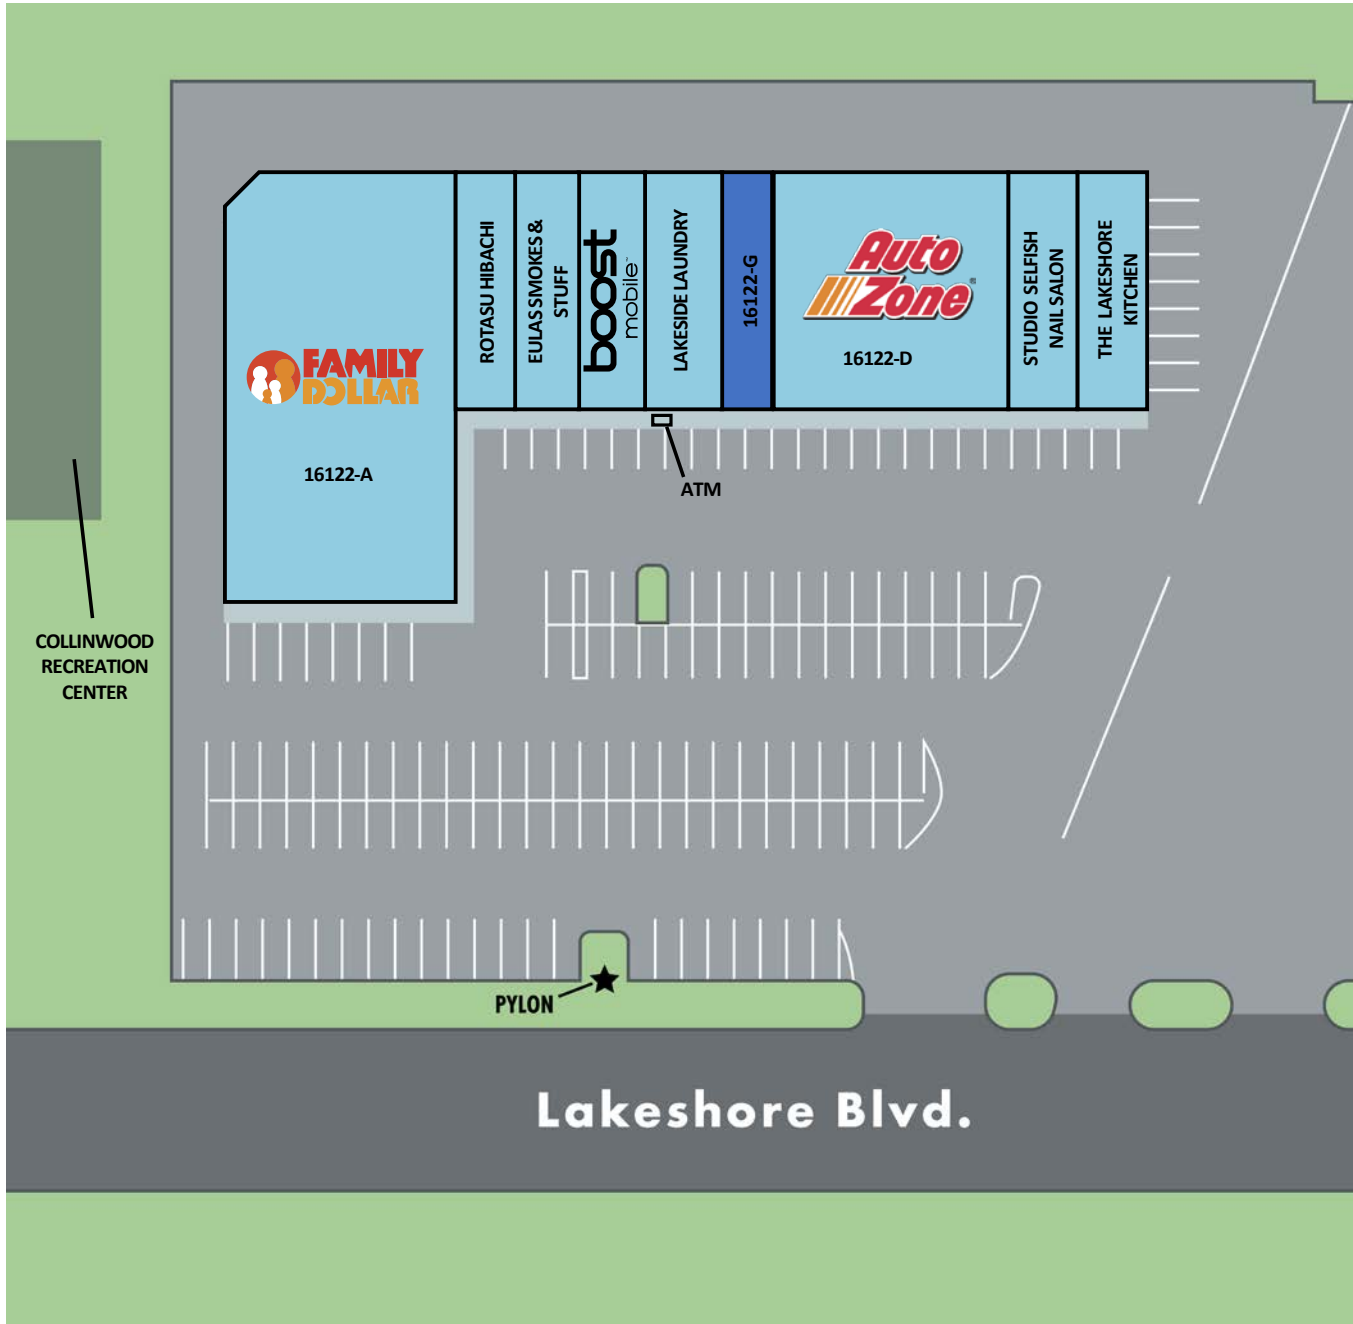

# Euclid Beach Plaza

16122 Lakeshore Blvd, Cleveland, OH 44110

UNIT#	TENANT
16122-A	Family Dollar
16122-B	Rotasu Hibachi
16122-C	Eulas Smokes & Stuff
16122-D	Auto Zone
16122-E	Lakeside Laundry
16122-F	Boost Mobile
16122-G	AVAILABLE 1,600 SF
16122-M	Studio Selfish Nail Salon
16122-N	The Lakeshore Kitchen
ATM	ATM