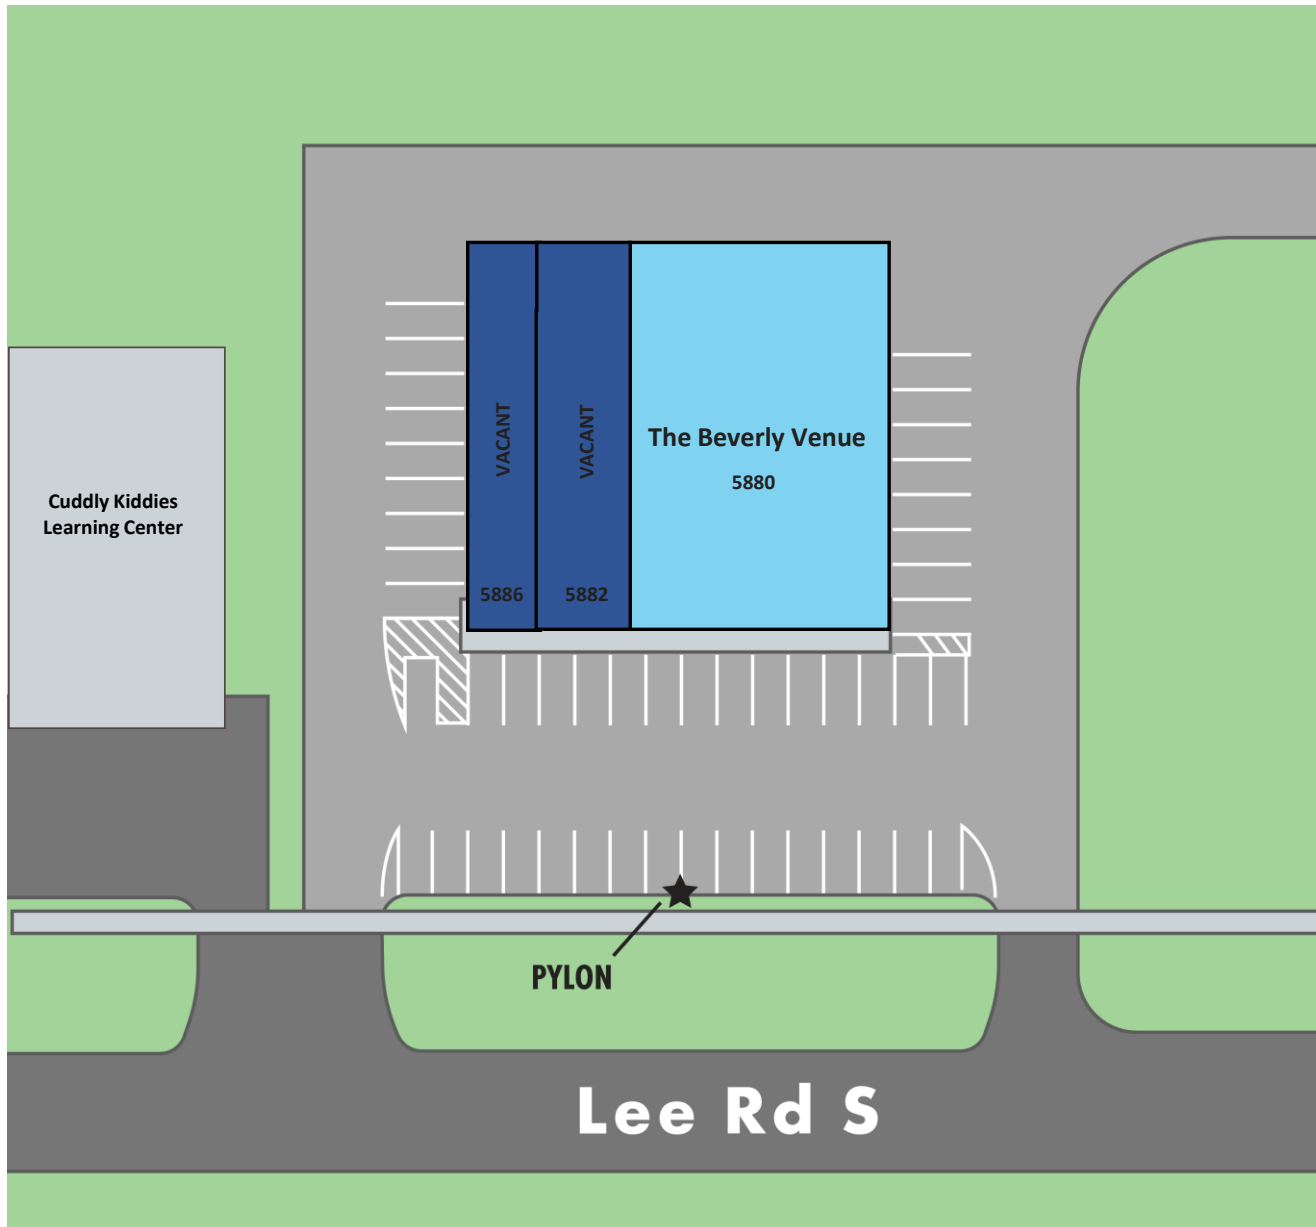

5880 Lee Rd

5880 S. Lee Rd, Maple Heights, OH 44137

UNIT#	TENANT
5886	AVAILABLE - 1,800 SF
5882	AVAILABLE - 2,200 SF
5880	The Beverly Venue