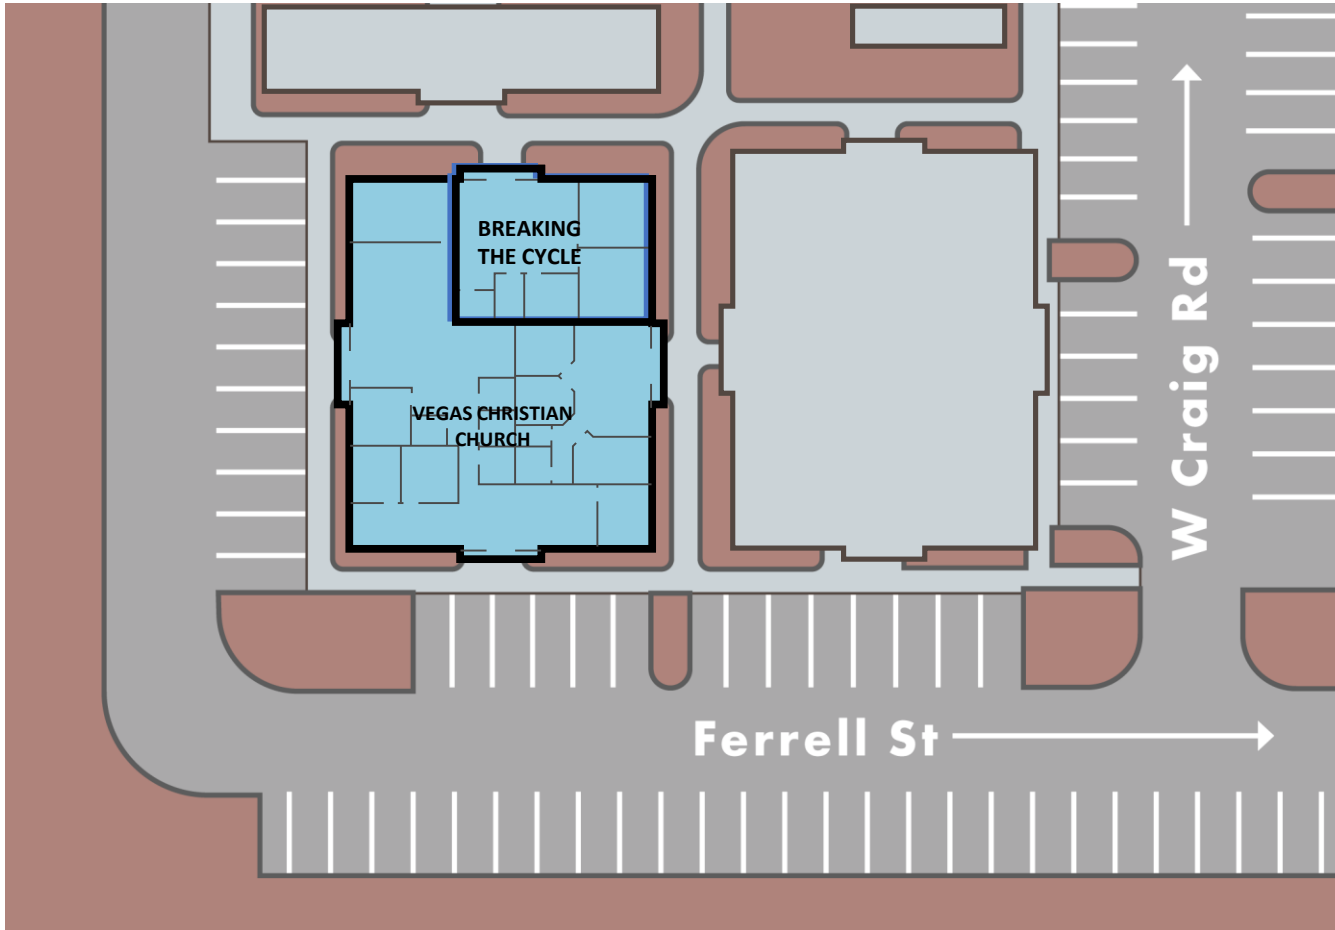

3465 Craig Road

3465 W. Craig Rd, North Las Vegas, NV 89032

UNIT#	TENANT
SUITE A-C	Vegas Christian Church
SUITE D	Breaking the Cycle