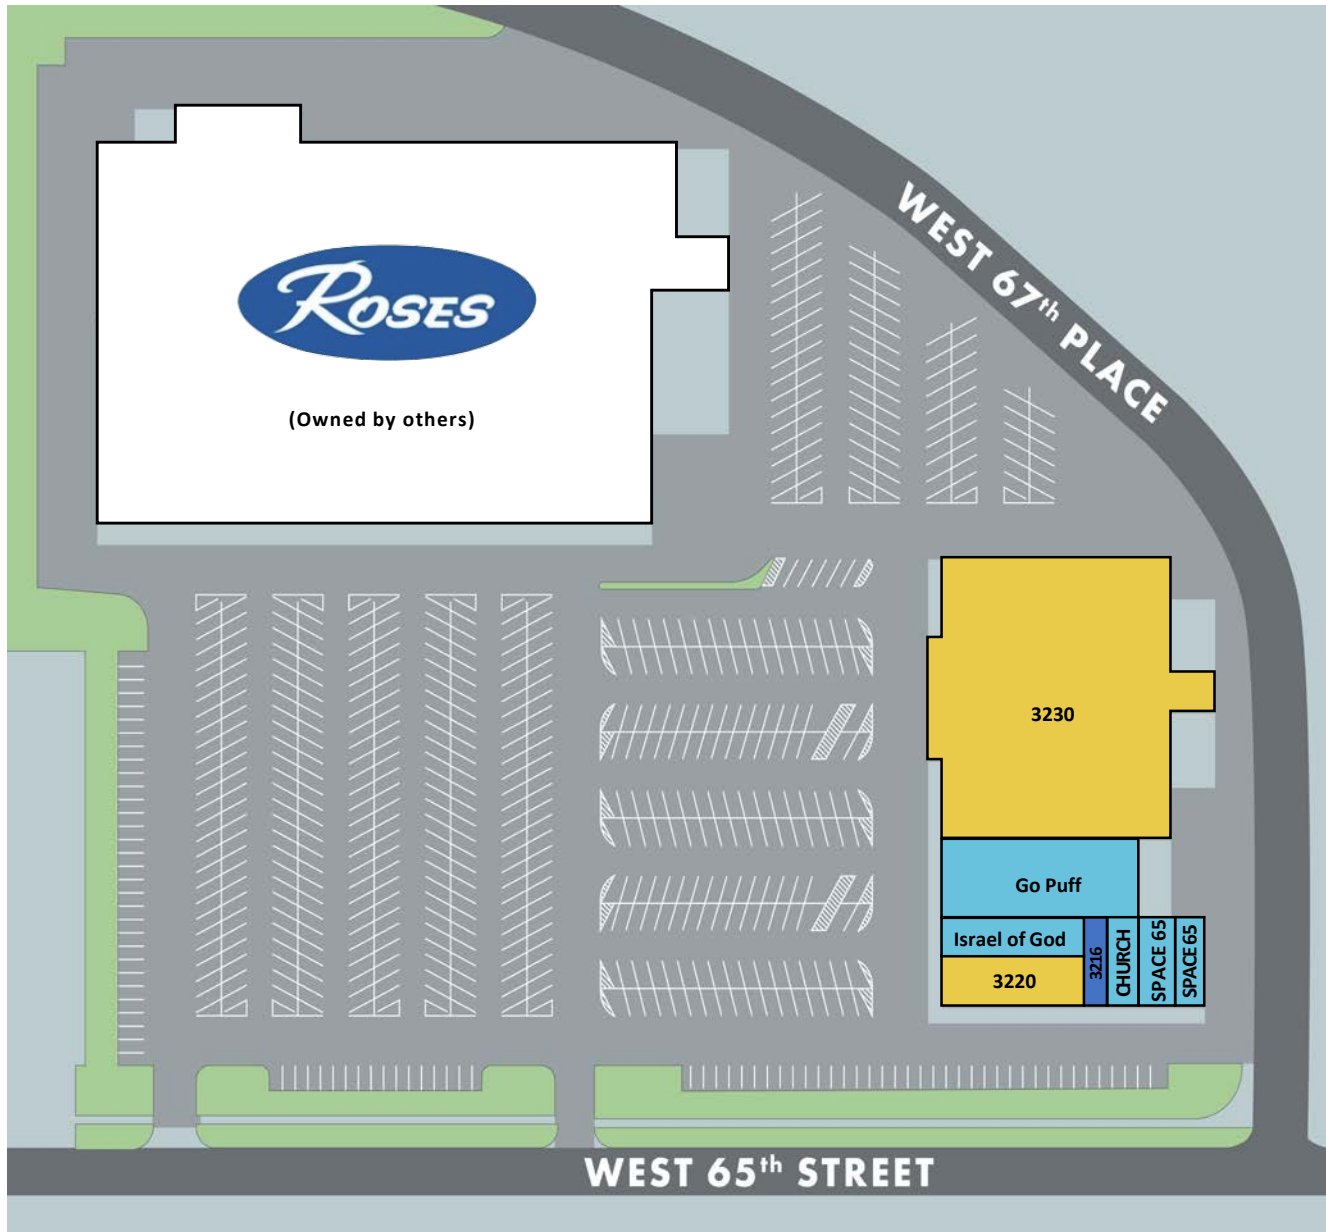

3200 West 65th Street

3200 West 65th Street Cleveland Ohio 44101

UNIT#	TENANT
3210	SPACE 65 CLEVELAND
3212	SPACE 65 CLEVELAND
3214	IGLESIA CRISTIANA CONOCIENDO A DIOS INC
3216	AVAILABLE 990 SF
3220	VACANT 3,000SF
3224	ISRAEL OF GOD
3228	GO PUFF
3230	VACANT 31,545 SF